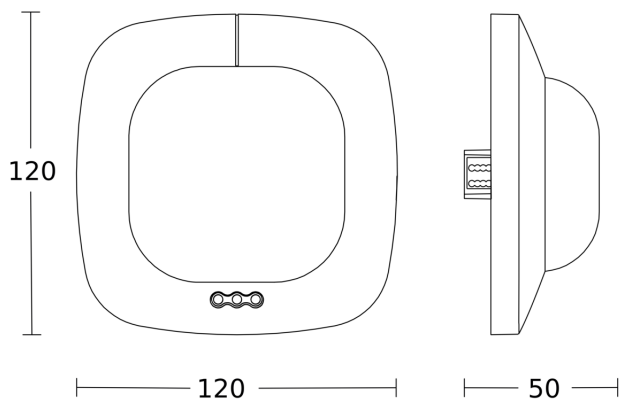

# IR Quattro HD 24m

V3 KNX - incasso a soffitto bianco

EAN 4007841 079383

Art. n. 079383

Disegno 1

Disegno 2